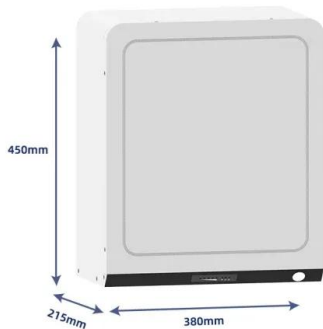

SP200 Panels No Longer Working

I get no output from my SP200 solar panels. Just stopped working. I've had a SP200 panel for about year. I've used it ~20 times during camping. When I first got it, it would put out about 180w in full sun. During July 4th weekend, I noticed I couldn't get more than 90w out of the panel in full afternoon sun. Didn't think much of it at the time. 3 days ago, I got to set up the ...