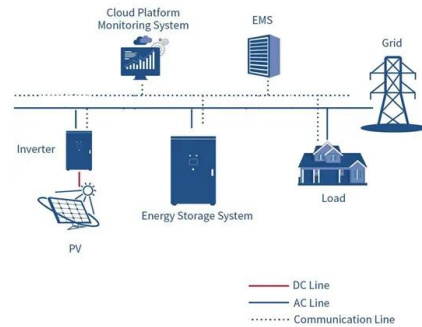

[Bluetti AC200P Solar Panel Set-Up Guide](#)

Bluetti AC200P Solar Panel Set-Up - Now, we have the four sets of panels, all connected in series which is essentially leading down to the extension cabling like this. What you have done now is connected all your panels in running them into two cablings. Two