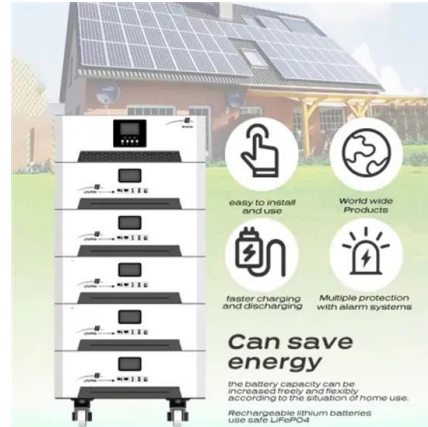

GERADOR SOLAR PORTÁTIL 1000W PAINEL 200W

Assim acumula a energia na estação portátil e garante assim 1000w de energia. Dessa forma tem 1000w de energia para poder utilizar no campo ou na praia. Mas durante o dia poderá ter mais ainda conectando o painel solar portátil. De ...

Estação De Energia Solar Portátil

Estação De Energia Portátil Solar Ecoflow Delta 2 127v Por CJAU R$ 8.276 em 12x R$ 795, 46 Frete grátis BLACK FRIDAY Estação De Energia Bluetti Eb70s (800w 716wh) Gerador Solar R$ 6.190 R$ 4.890 21% OFF em 12x R$ 470, 02 Frete grátis Banco De

BLUETTI AC180P Estação de Energia Solar Portátil

BLUETTI AC180P Estação de Energia Solar Portátil , 1.800 W 1.440 Wh. Garantia Estendida de 2+2 Anos para AC200P/200MAX/B230. Entrega Local no Brasil, Envio Rápido e Gratuito. Suporte ao Cliente Vitalício.