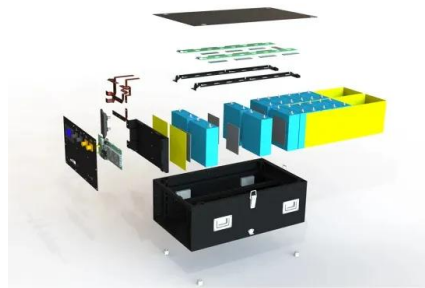

Produse

Important! Montajul si Transportul se ofera la cerere Sistem fotovoltaic monofazat ONGRID 10KW 48,900 lei Adauga în cos Sistem fotovoltaic monofazat ONGRID 3KW 17,900 lei Adauga în cos Sistem fotovoltaic monofazat ONGRID 5KW 24,900 lei Adauga în cos