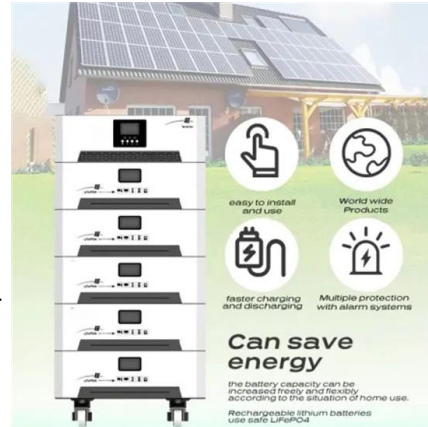

GENTLE ELECTRIC SOLAR SRL

Informatii Gentle Electric Solar Srl CIF 46990216 J16/2811/2022 Str. Aviatorilor 48 Ghercesti. Află adresa, telefon, email, cifra de afaceri, activitatea, etc Informatiile de contact (email, telefon, mobil, adresa) ale firmei Gentle Electric Solar precum si informatiile detaliate (bilant, dosare, marci, etc) sunt accesibile membrilor site-ului.

Solar Gentle Electric

Alege independenta energetica si instaleaza sisteme fotovoltaice cu Gentle Electric. Descopera portofoliul si produsele noastre pe website. Divizia Solar by Gentle Electric iti ofera servicii de ...

Contact Us

For catalog requests, pricing, or partnerships, please visit:
<https://vdbconstruction.co.za>