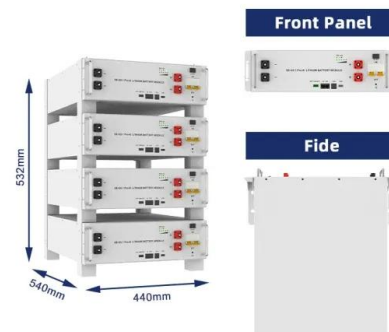

Sistem fotovoltaic 6KW monofazat ONGRID cu montaj

Descopera solutia ideala pentru producerea propriei energii verzi cu sistemul fotovoltaic monofazat ongrid 6kw cu montaj, transport, dosar prosumator Panourile fotovoltaice Resun Solar sunt produse cu celule SMBB de înalta eficienta N-TYPE, care pot reduce