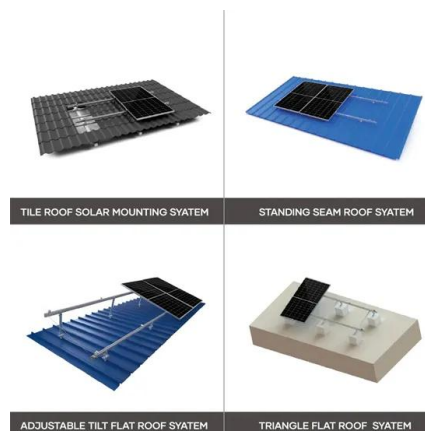

## Invertor 40 kW trifazat Huawei SUN2000-40KTL-M3, Wlan, 4G

Invertor 17 kW trifazat Huawei SUN2000-17KTL-M5, Wlan, 4G este un invertor trifazat de ultima generatie, utilizat atât pentru constructii rezidentiale si este echipat cu un sistem special de ...