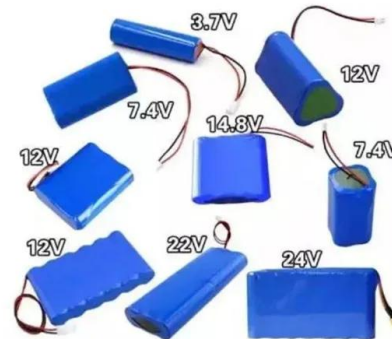

HUAWEI PV INVERTER 3F SUN2000-3KTL M1 HUAWEI , Onninen

Hübriid-PV-võrguinverter SUN2000-3KTL M1 on 3-faasiline, varustatud intelligentse DC kaarleegi tuvastusega AFCI. Tänu optimeeriatele SUN2000-450W-P, mida saab koos inverteriga ...