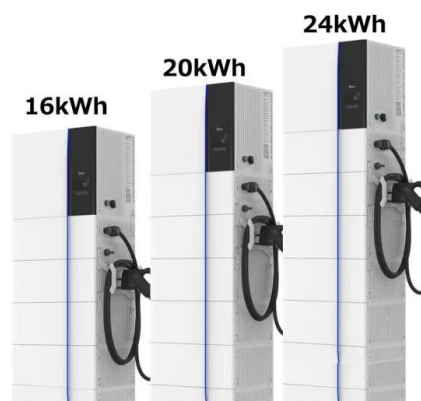

Bien tan hòa lưới Huawei SUN2000-3KTL-L1 3kW 1 Pha 220V

Mua Bien tan hòa lưới Huawei SUN2000-3KTL-L1 3kW 1 Pha 220V moi 100% giá tốt tu Hãng, Có day du chung tu. Dòng Inverter hòa lưới Huawei SUN2000 series đươc thiết kế rất đẽ ...