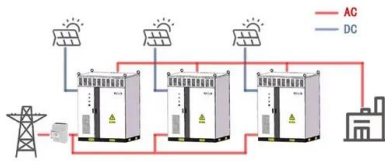

Power????

IBM Power10??75
%?? Coop?
?? Ecogas?

WORKING PRINCIPLE