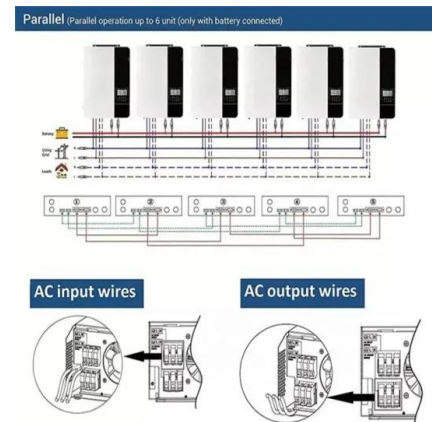

### 12V 105Ah Polar , Bulltron

Bulltron LiFePO4 Batterie - Lithium-Eisenphosphat-Technologie - integriertes Hochleistungs-BMS mit Bluetooth Überwachung, Gewichtsreduzierung, Energiereserven 105Ah BullTron Polar , die kleine starke Lithiumbatterie im ...