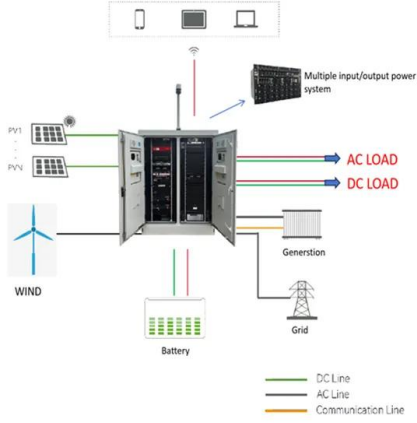

Günes Paneli 205 Watt Monokristal Solar Panel

Pantec PSM205M 205 Watt Monokristal Günes Paneli ile evinizin veya is yerinizin elektrik ihtiyacini günes enerjisiyle maksimum güçte karsilayabilir, elektrik faturalarinizdan önemli ölçüde tasarruf edebilirsiniz. Yüksek verimli ve ...

Pantec 230W Half Cut Günes Paneli

166mm 9 busbar hücre (yari kesim) 72 hücre - V oc: 25,8V - I sc: 10,8A 10 yil mekanik garanti - 25 yil ömür Pantec 230w mono half cut günes paneli, en yeni teknoloji olan yari kesim hücreler kullanir. 9 busbar yeni nesil monokristal hücreler ile panel alaninin daha verimli kullanimi saglanir.

10W Günes Paneli

Pantec Solar 10W Günes Paneli ürünü elektriksel özellikleri, boyutu, ağırlığı ve diğer teknik verilerine ulaşmak için tıklayın 10W günes paneli kullanım alanlari: 10w günes panelleri, telefon sarji, mini led aydinlatma sistemi, haberleme ...

Pantec Solar Monokristal Günes Paneli

Pantec Solar Monokristal Günes Paneli ürünleri binlerce marka ve uygun fiyatları ile n11'de! Kampanyalı Pantec Solar Monokristal Günes Paneli modelleri için hemen tıkla. Temizle Son Baktıklarım Son Aramalarım Popüler Aramalar erkek kislik mont monitör Mavi