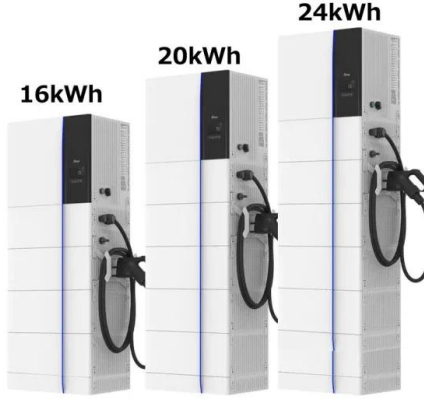

Pantec solar panel

Pantec solar panel

Pantec Solar

Pantec 200Wp Monokristal Güneş Paneli Pantec 200Wp Monokristal Güneş Paneli Ürün Özellikleri:Yüksek Dönüşüm VerimliliğiMükemmel Dayanım.. 3.170,47TL Vergiler Hariç: 2.642,06TL