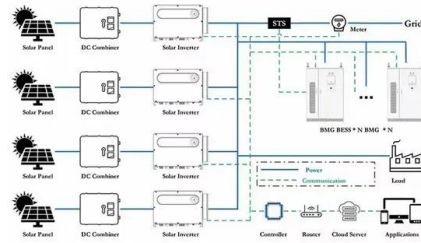

[OneBlade Pro Bartschneider , Philips](#)

Der innovative OneBlade Pro Bartschneider von Philips unterstützt Dich mit LED-Digitalanzeige und extralanger Akkulaufzeit Hier informieren! Wenn Sie auf diesen Link klicken, verlassen Sie die offizielle Royal Philips („Philips“) Webseite. Alle Links zu Websites

Philips OneBlade Rechargeable Li-Ion Battery Face + Body

Philips OneBlade Pro 360 - Authentic Electric Beard Trimmer and Razor, 2 x Blades (1 x 360 Degree), 1 x Trimming Attachment 14 Length Settings, 1 x Body Set, 1 x Charging Station, 1 x Travel Case, 4.5 out of 5 stars 3,306

[The 8 Best Electric Shavers for Men](#)

Best All-in-One Electric Shaver: Philips Norelco OneBlade Hybrid Electric Trimmer and Shaver Read more See all For Tom Dewing at Crown Barbershop in Pittsburgh, Pennsylvania, an electric razor has all of the ...