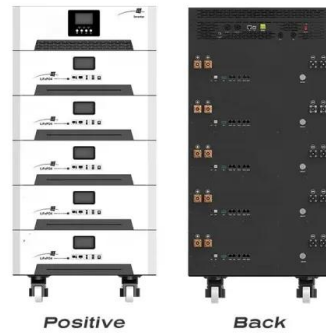

12V 10AH

Senec BACKUP PRO Paket Notstrom mit Speicher von alkaSOL ...

Notstrom aus dem Stromspeicher - die Backuplösung von SENEK - scheint während des Stromausfalls die Sonne, kann man mit Paket Backup pro "nachladen". Bei Str Notstrom aus dem ...