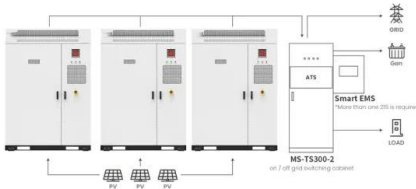

Haushandwerker GmbH in Fürstenwalde

Unser Zusatzpaket Backup Power pro sorgt dafür, dass es bei dir auch im Falle eines Stromausfalls hell bleibt. Dazu trennt sich dein SENECHOME V3 in Sekunden automatisch vom öffentlichen Netz. Über einen integrierten Anschluss im Speicher wird nun innerhalb kürzester Zeit Strom bereitgestellt und du kannst bis zu einer maximalen Leistung von 2000 Watt deine ...

Application scenarios of energy storage battery products

SENEC HOME 4 BENUTZERHANDBUCH Pdf-Herunterladen

Ansicht Und Herunterladen Senec Home 4 Benutzerhandbuch Online. Home 4 Ladegeräte Pdf Anleitung Herunterladen. Seite 1 Batteriespeichersystem SENECHOME 4 Benutzerhandbuch Gültig für SENECHOME 4 Seriennummer S4H1-XXXXXXXX-XXXX-XX Gültig in Deutschland Dokumentenversion Veröffentlichungsdatum 20.07.2023 Dokumentennummer TD140-129.11

Senec

SENECHOME Backup Power pro Mit SENECHOME Backup Power pro bist du, auch im Notfall, auf der sicheren Seite. Aber wie funktioniert das Ganze eigentlich genau? Im Video zeigen wir dir, was passiert, wenn der Strom ausfällt und wie es bei dir dank Zusatzpaket