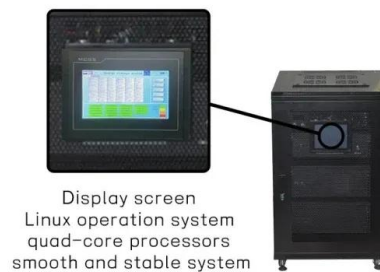

4000W Pure Sine Wave Solar Power Inverter , DC ...

From 110V to 120V or 220V to 230V. our inverter's peak output power of 4000W and continuous power of 2000W ensures your devices perform optimally. so you never miss a beat. USB Charging Convenience : Stay powered, stay connected!

Display screen
Linux operation system
quad-core processors
smooth and stable system

10 Best Pure Sine Wave Inverters: Reviews & Buyer's Guide

These devices convert low voltage DC to proper 110V or 120V AC electricity that home appliances can use. More likely than not this 3,000-watt inverter will be a part of a solar kit or used in a confined space close to a battery. Pros Plenty of power for the size

4000W DC 24V 48V to AC 110V 220V Toroidal off Grid 50Hz ...

4000W DC 24V 48V to AC 110V 220V Toroidal off Grid 50Hz 60Hz Pure Sine Wave Power Inverter for Solar System, Find Details and Price about Solar Solar Inverter from 4000W DC ...