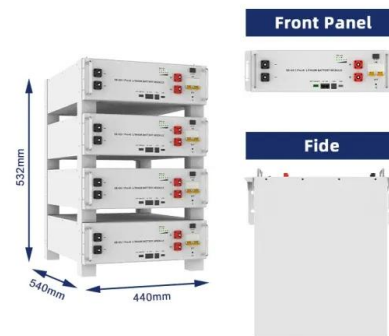

Accessoires pour panneau solaire , Matériel, support et kit

Solo Energie est un fournisseur de matériel photovoltaïque. Du panneau unique de 400 WC au pack de quatre panneaux pour une puissance de 1 920 WC, Solo s'adapte à chaque profil. Notre matériel solaire est disponible à petit prix, pour commencer dès aujourd'hui à produire votre électricité verte. Choisissez aussi l'accessoire panneau solaire adapté à votre consommation.

[Combien de panneaux solaires pour une maison](#)

Les panneaux solaires sur tuiles intéressent un nombre croissant de Français. À la fois écologique et économique, cette solution présente de nombreux avantages. Dans les lignes à venir, Solo Energie vous invite à (re)découvrir cette configuration. Ainsi, vous aurez toutes les informations nécessaires pour prendre une décision.

Solo Energie

OFFRE LIMITÉE : En ce mois exceptionnel de novembre, Solo Énergie réduit les prix de ses kits solaires de manière significative : ?Nos kits Starter de 415W passent de 579EUR à 329EUR, ce qui équivaut à